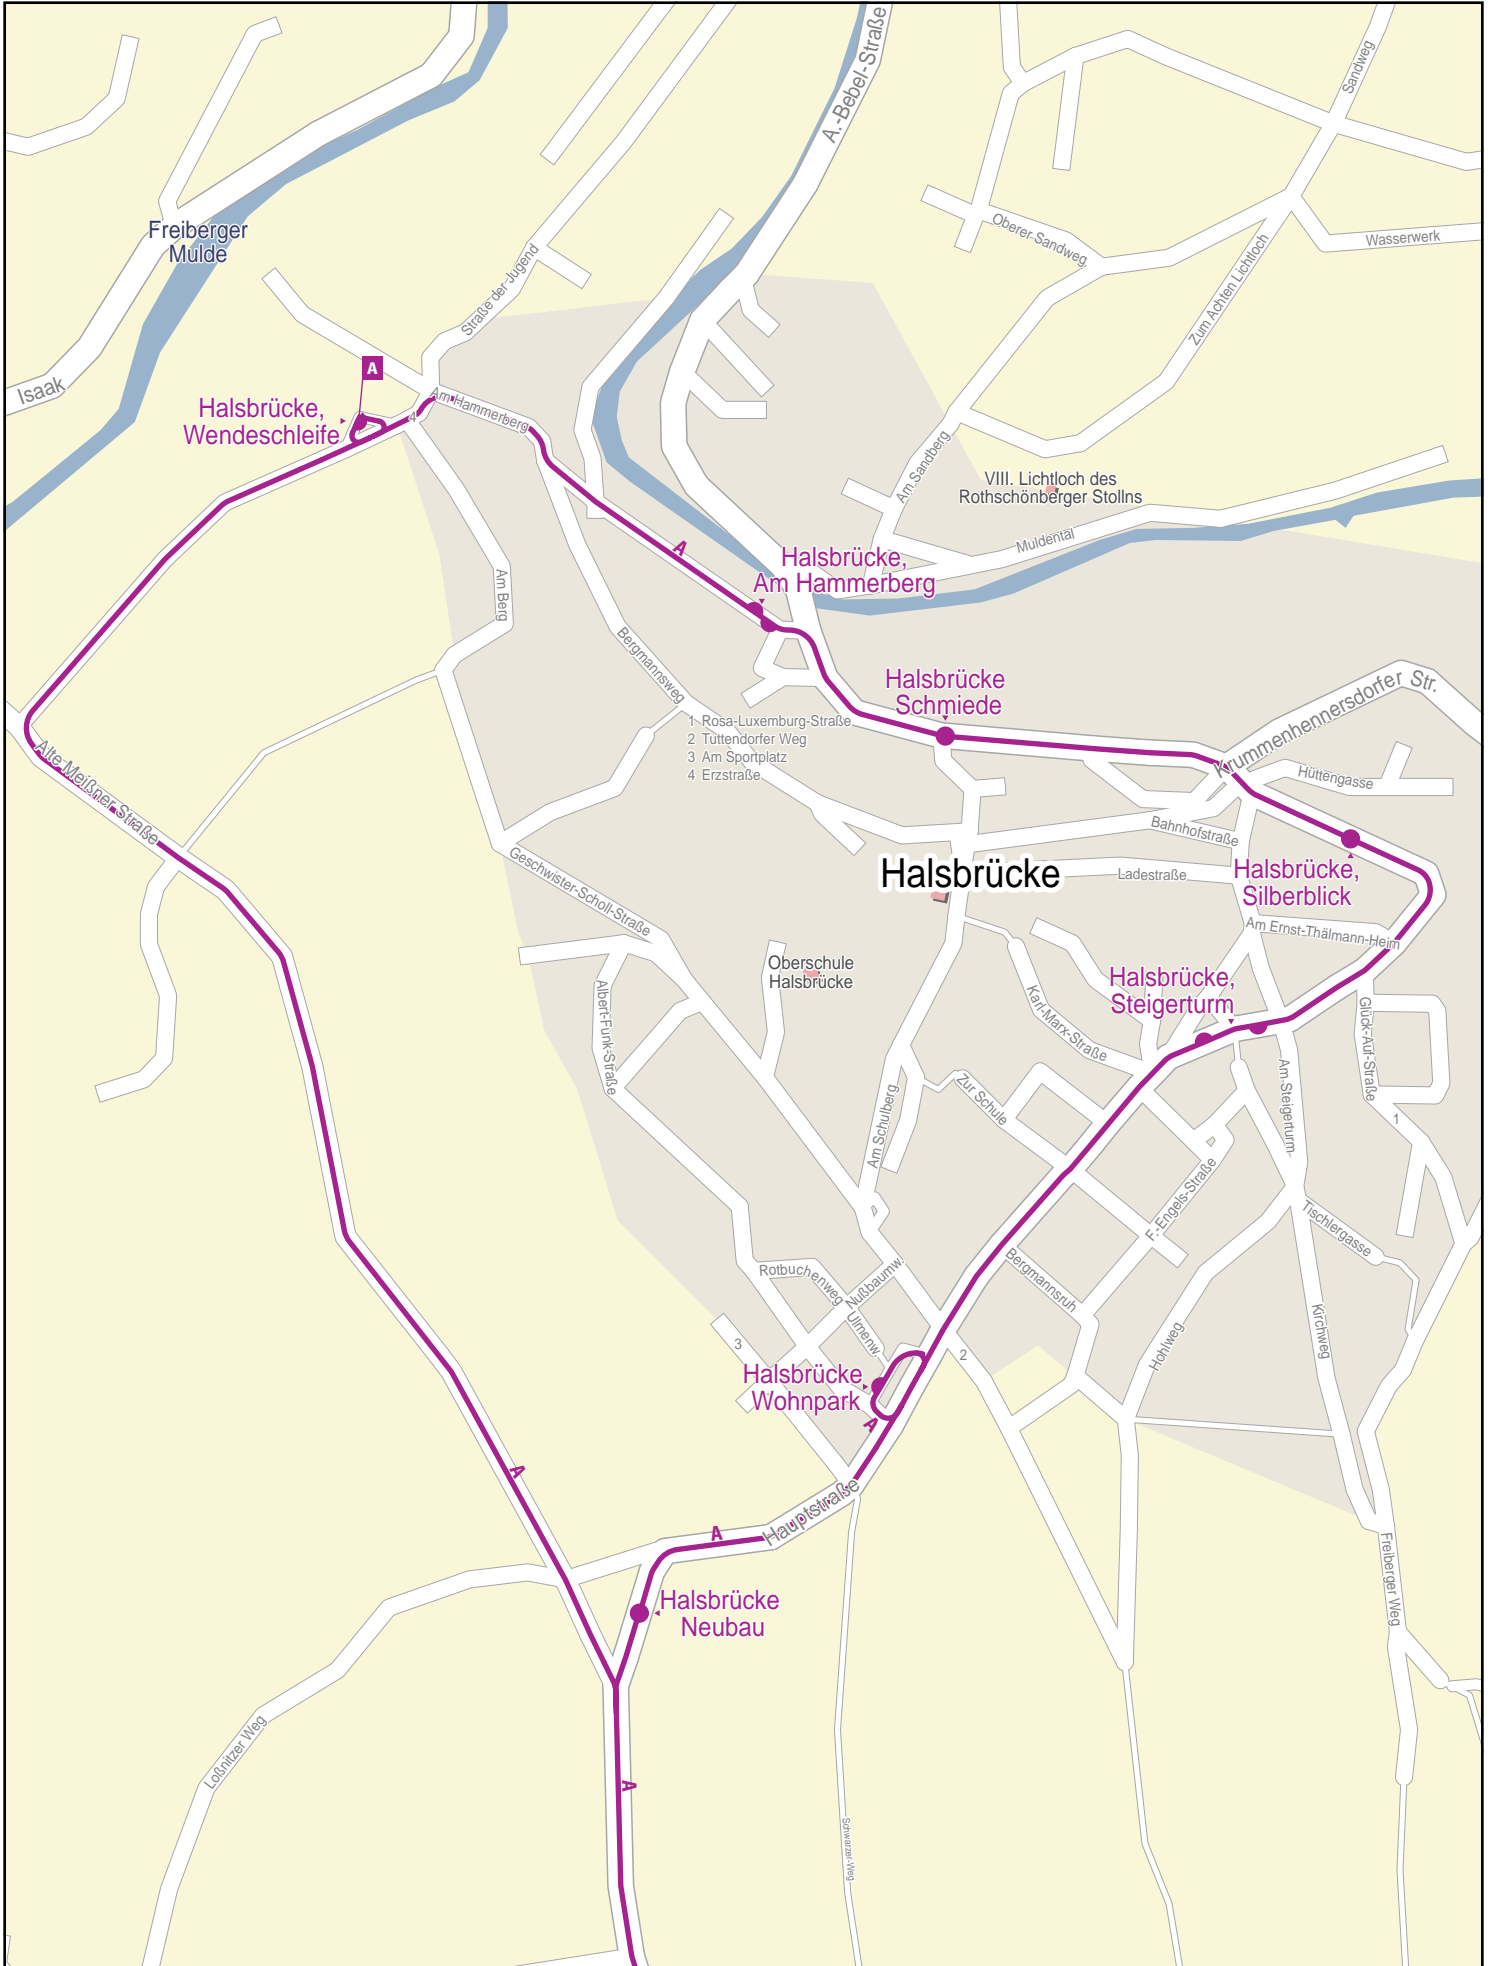

# Verlauf der Linie A

750 m 1.5 km 2.3 km 3 km

© 2016 PTV AG/HERE

# Verlauf der Linie A

# Verlauf der Linie A

125 m 250 m 375 m 500 m

© 2016 PTV AG/HERE

# Verlauf der Linie A

- 1 Gerhart-Hauptmann-Straße
- 2 Stauffenbergstraße
- 3 Kurt-Eisner-Straße
- 4 Am Sankt-Nicolas-Schacht
- 5 Ferdinand-Reich-Straße
- 6 Platz der Oktoberoper
- 7 Roßplatz
- 8 Humboldtplatz
- 9 Tschairowskistraße
- 10 Karl-Kegel-Straße
- 11 Ziolkowskistraße
- 12 Am Seilerberg
- 13 Pestalozzistraße
- 14 Chemnitzer Straße
- 15 Johannisgäßchen
- 16 Waisenhausstraße
- 17 Kirchgäßchen
- 18 Obermarkt
- 19 Burgstraße
- 20 Wasserturmstraße