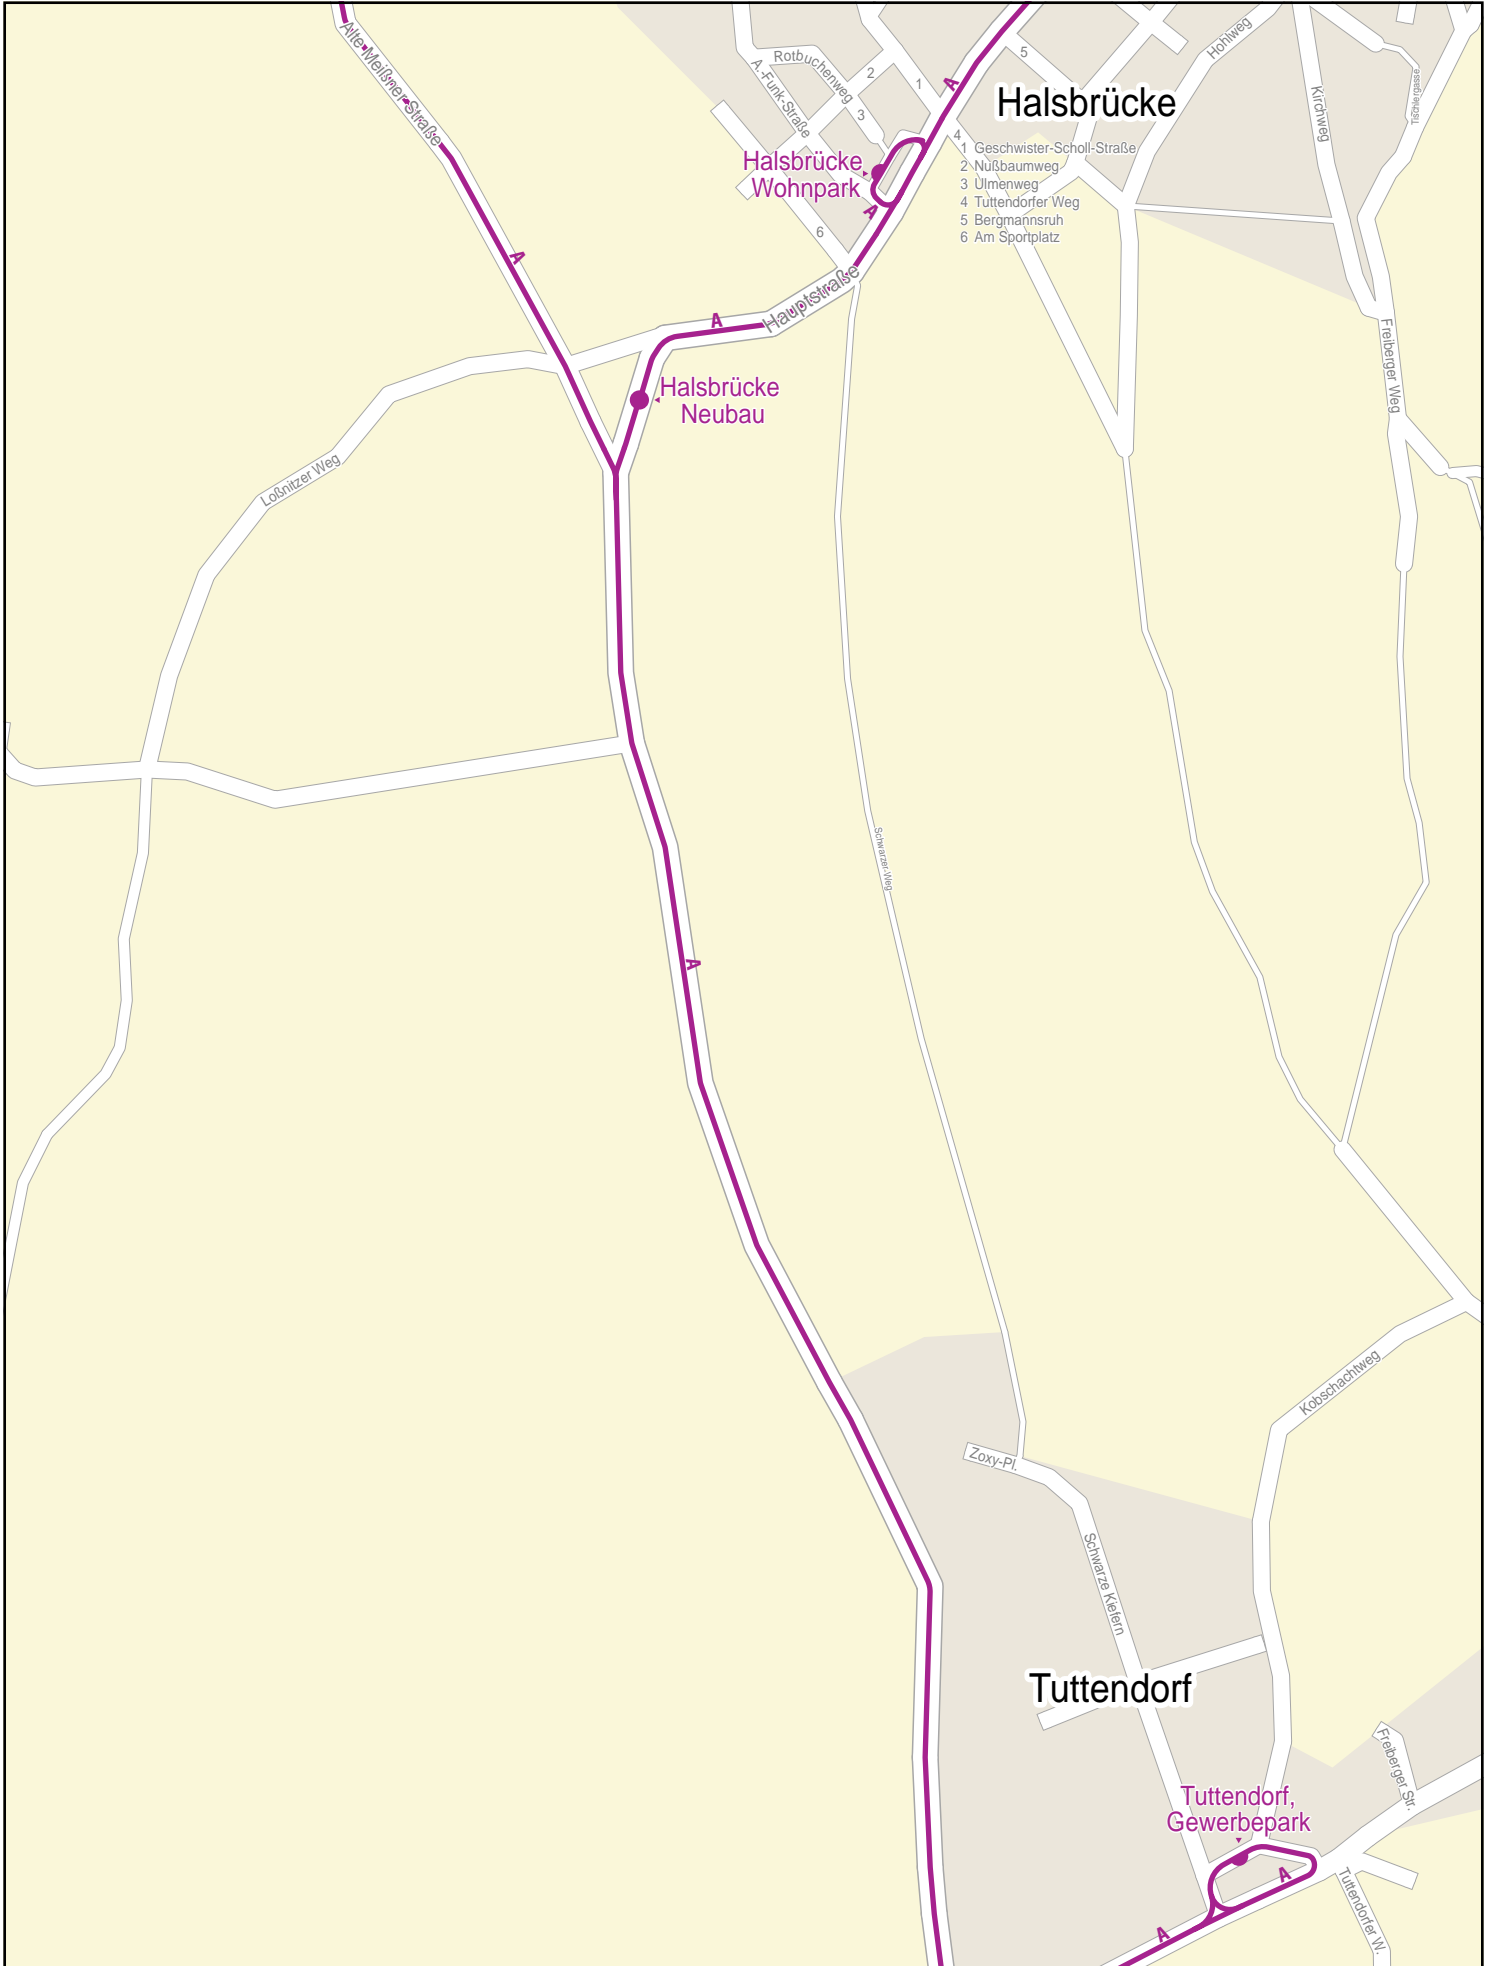

Verlauf der Linie A

© 2016 PTV AG/HERE