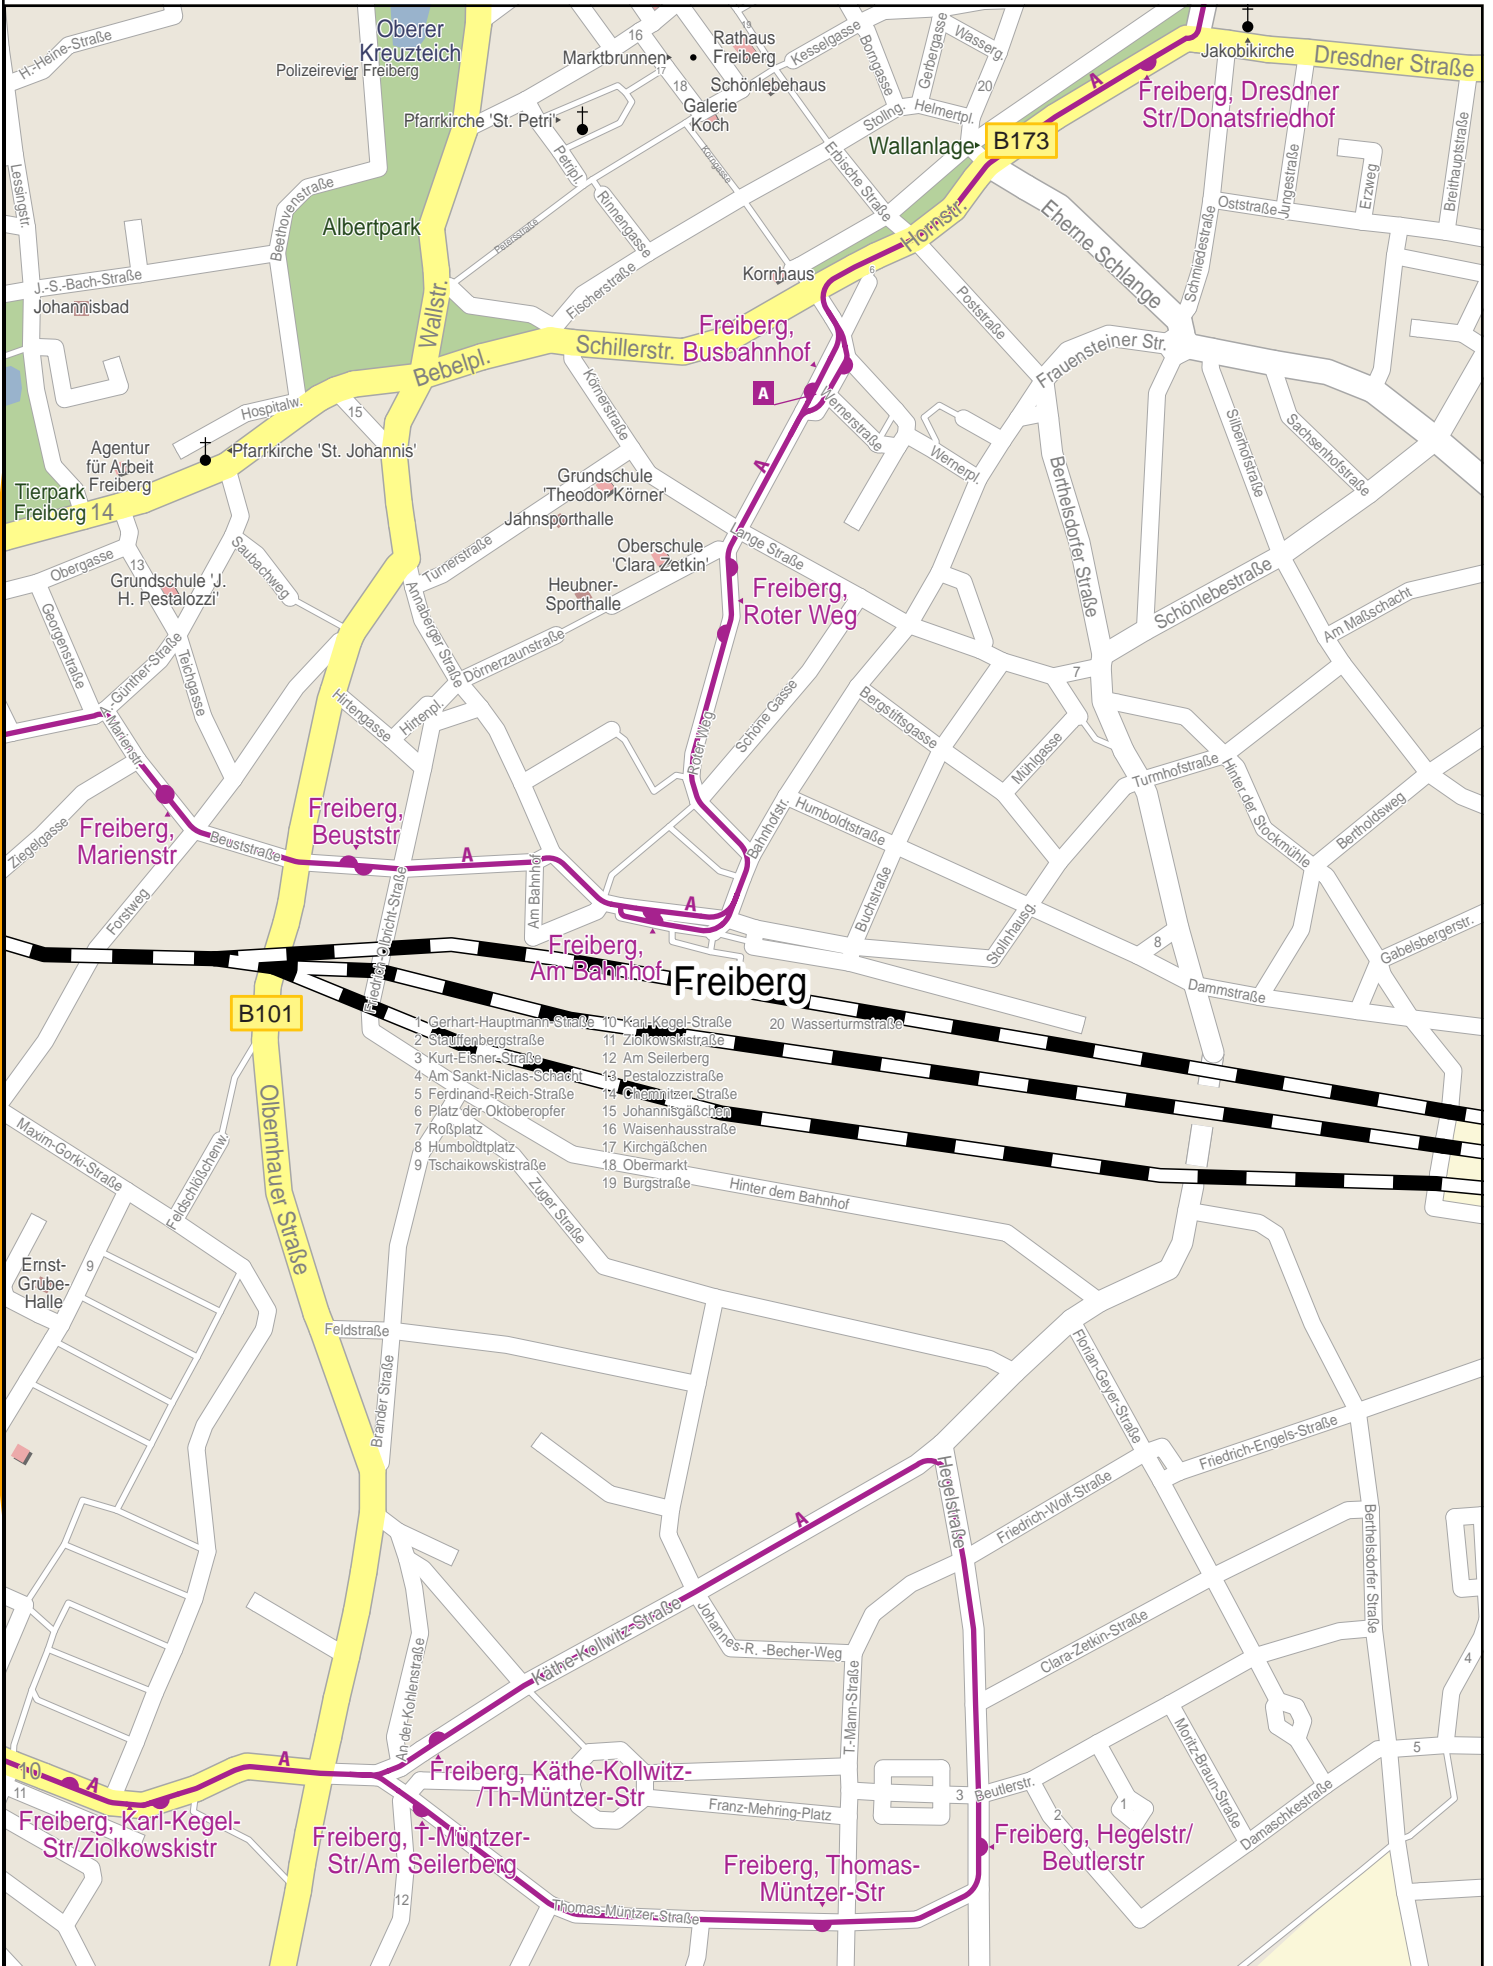

# Verlauf der Linie A

# Verlauf der Linie A

© 2016 PTV AG/HERE

# Verlauf der Linie A

125 m 250 m 375 m 500 m

© 2016 PTV AG/HERE

# Verlauf der Linie A

- 1 Gerhart-Hauptmann-Straße
- 2 Stauffenbergstraße
- 3 Kurt-Eisner-Straße
- 4 Am Sankt-Nicolas-Schacht
- 5 Ferdinand-Reich-Straße
- 6 Platz der Oktoberoper
- 7 Roßplatz
- 8 Humboldtplatz
- 9 Tschairowskistraße
- 10 Karl-Kegel-Straße
- 11 Ziolkowskistraße
- 12 Am Seilerberg
- 13 Pestalozzistraße
- 14 Chemnitzer Straße
- 15 Johannisgäßchen
- 16 Waisenhausstraße
- 17 Kirchgäßchen
- 18 Obermarkt
- 19 Burgstraße
- 20 Wasserturmstraße