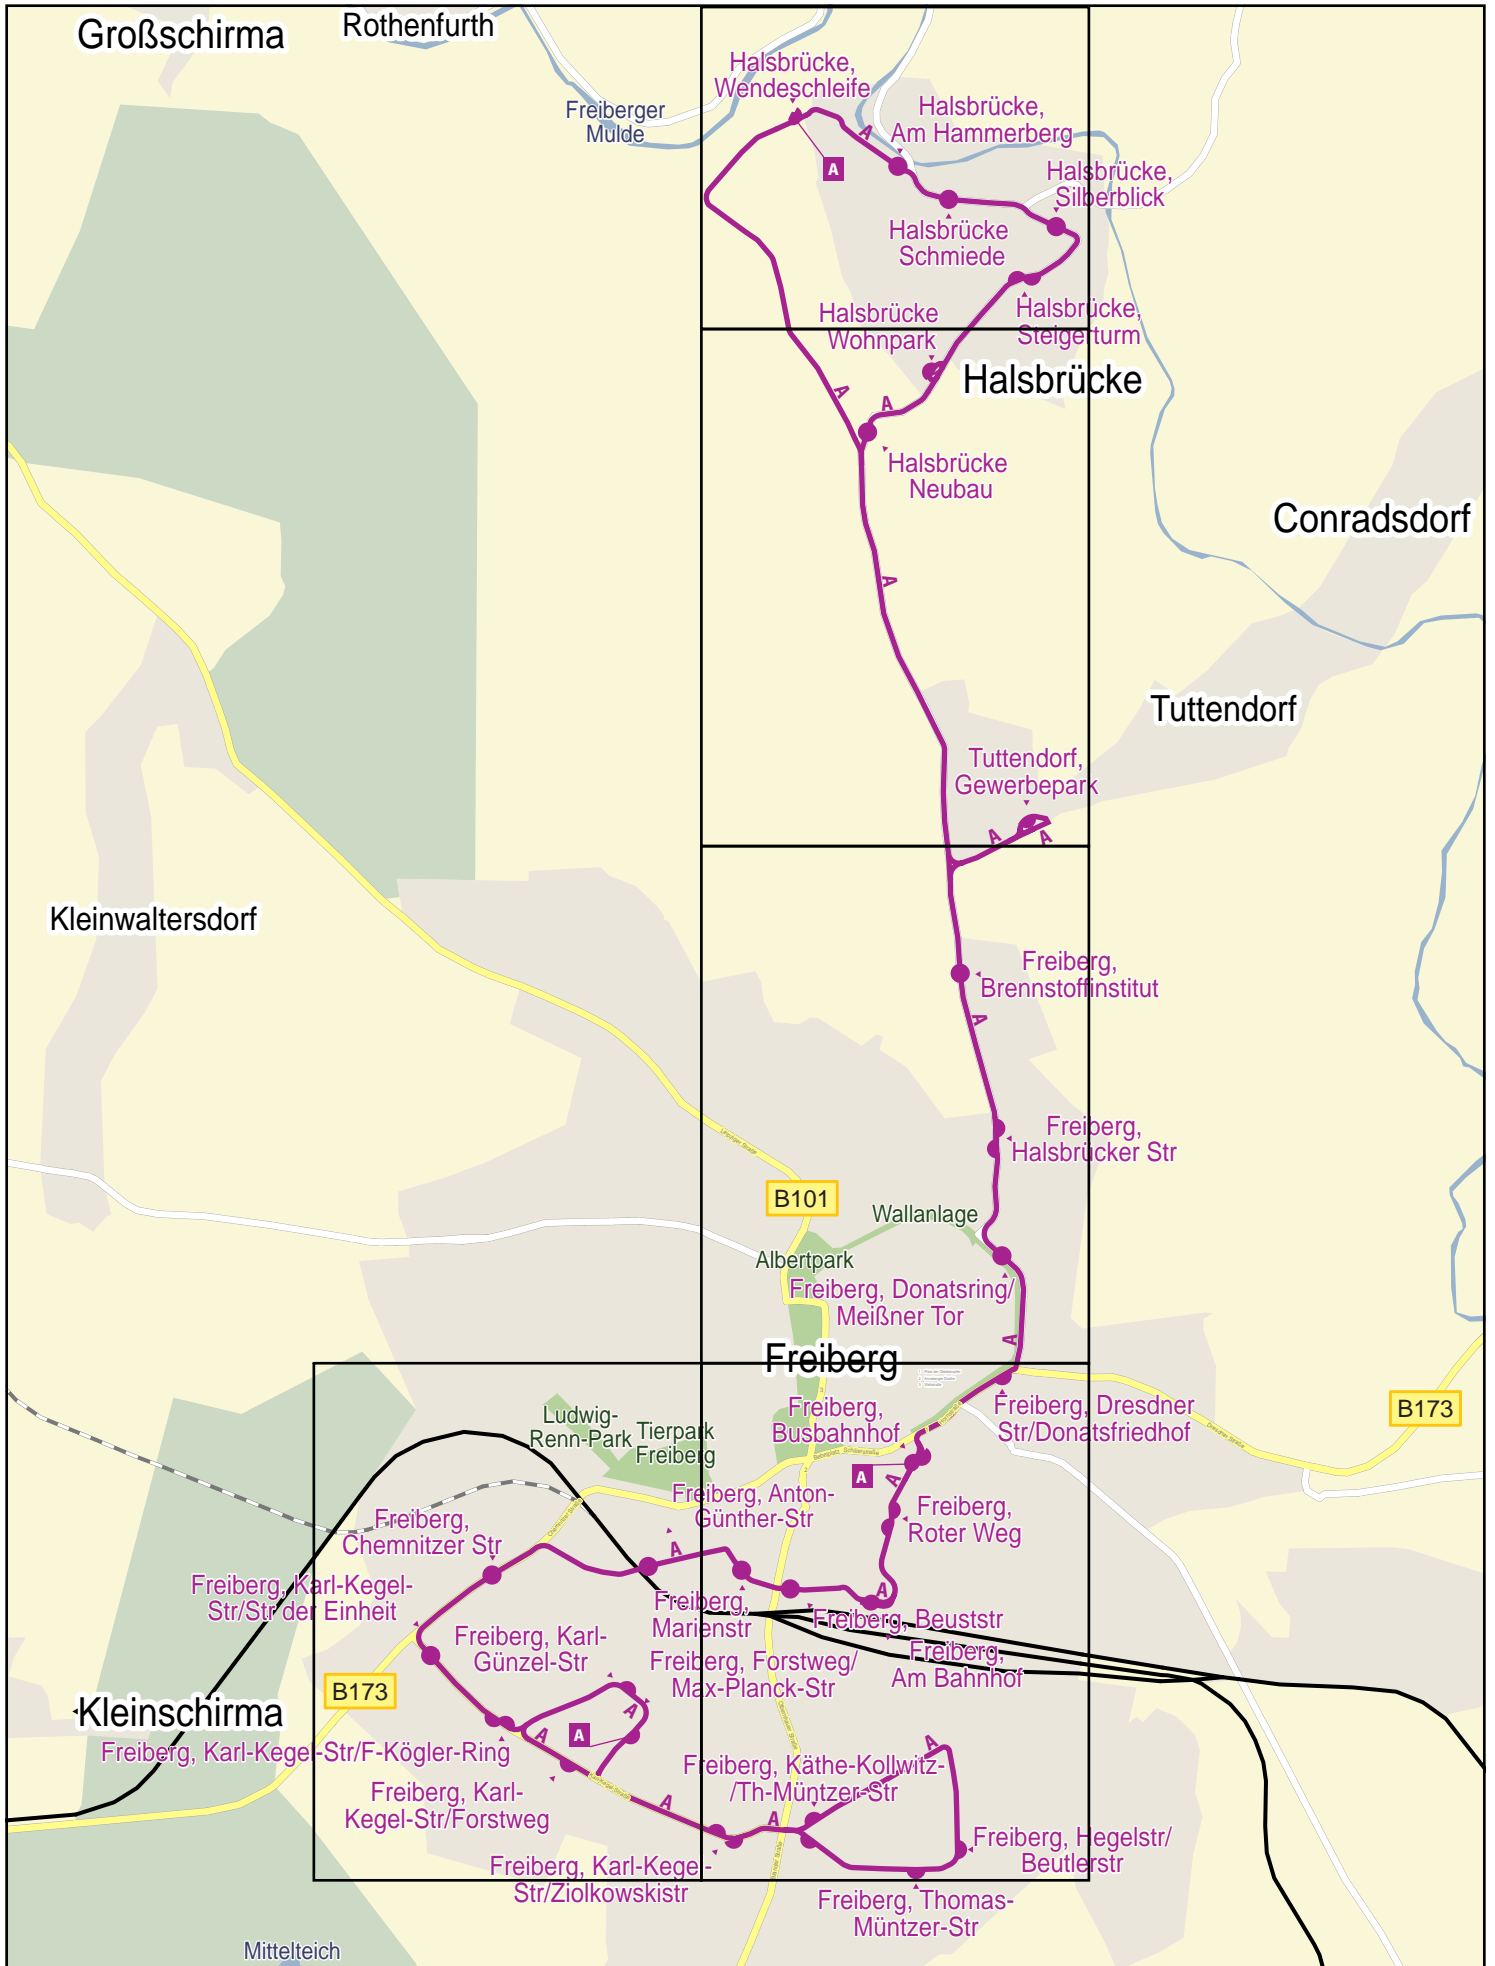

# Verlauf der Linie A

750 m 1.5 km 2.3 km 3 km

© 2016 PTV AG/HERE

# Verlauf der Linie A

# Verlauf der Linie A

125 m 250 m 375 m 500 m

© 2016 PTV AG/HERE

# Verlauf der Linie A

- 1 Gerhart-Hauptmann-Straße
- 2 Stauffenbergstraße
- 3 Kurt-Eisner-Straße
- 4 Am Sankt-Nicolas-Schacht
- 5 Ferdinand-Reich-Straße
- 6 Platz der Oktoberoper
- 7 Roßplatz
- 8 Humboldtplatz
- 9 Tschairowskistraße
- 10 Karl-Kegel-Straße
- 11 Ziolkowskistraße
- 12 Am Seilerberg
- 13 Pestalozzistraße
- 14 Chemnitzer Straße
- 15 Johannisgäßchen
- 16 Waisenhausstraße
- 17 Kirchgäßchen
- 18 Obermarkt
- 19 Burgstraße
- 20 Wasserturmstraße