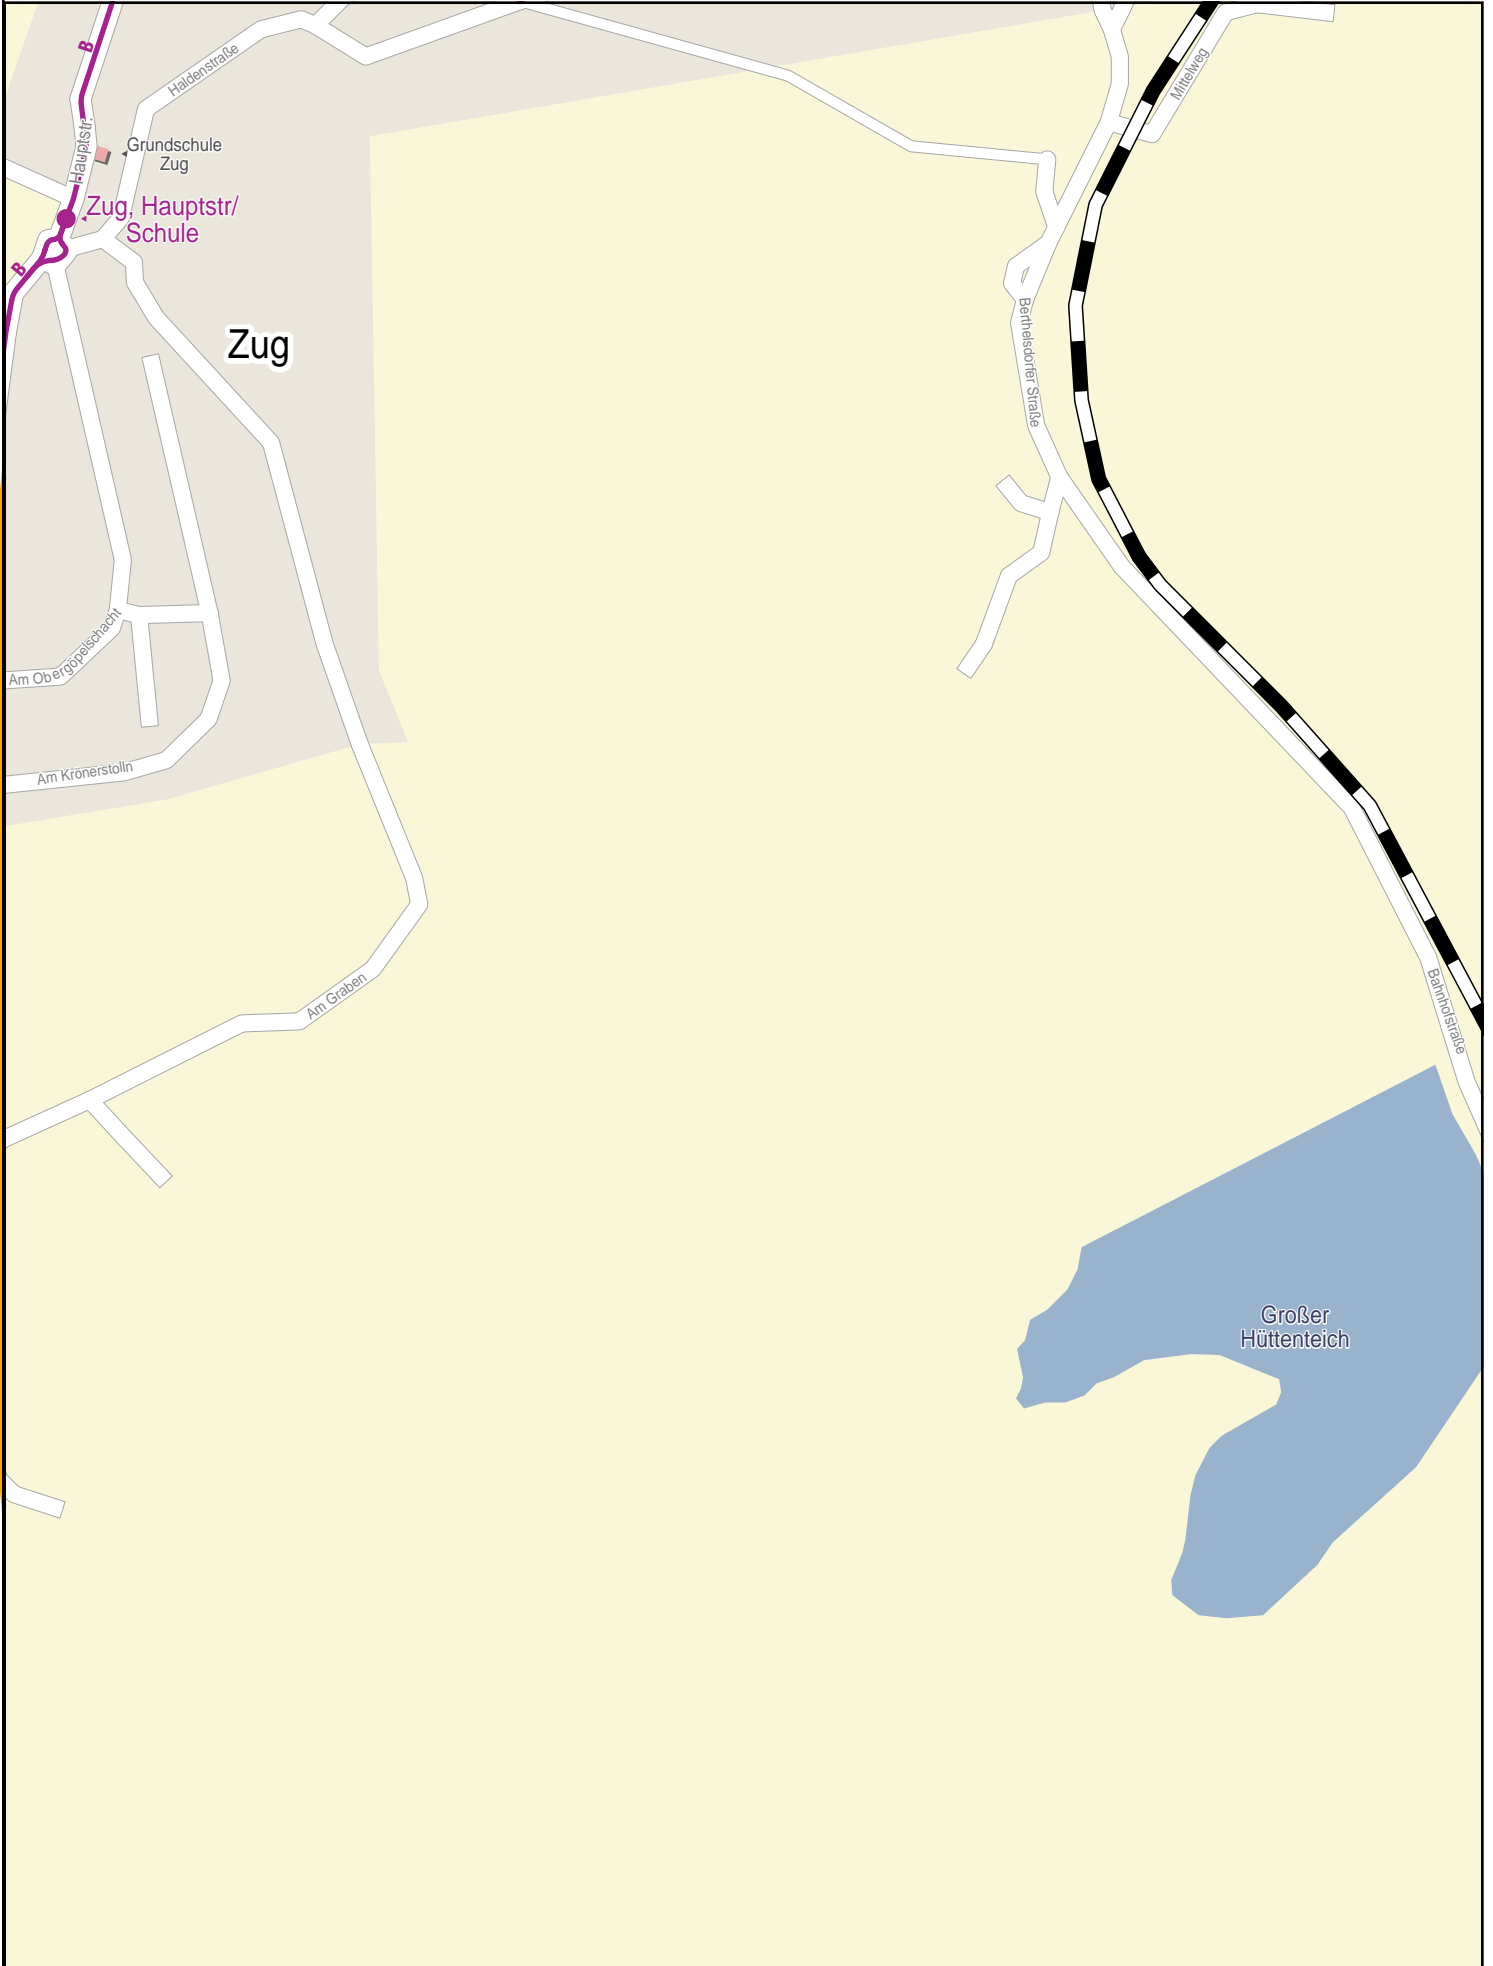

Verlauf der Linie B

Verlauf der Linie B

125 m 250 m 375 m 500 m

Verlauf der Linie B

© 2016 PTV AG/HERE

Verlauf der Linie B

Verlauf der Linie B

- 1 Großhartmannsdorfer Straße
- 2 Sankt Michaeliser Straße
- 3 Brückenstraße
- 4 Stadtgutweg
- 5 Wiesenstraße
- 6 Straße des Friedens
- 7 Dr.-Wilhelm-Kütz-Strasse
- 8 Goethestraße
- 9 Zuger Straße

B101

Hauptstraße

© 2016 PTV AG/HERE

Verlauf der Linie B

© 2016 PTV AG/HERE