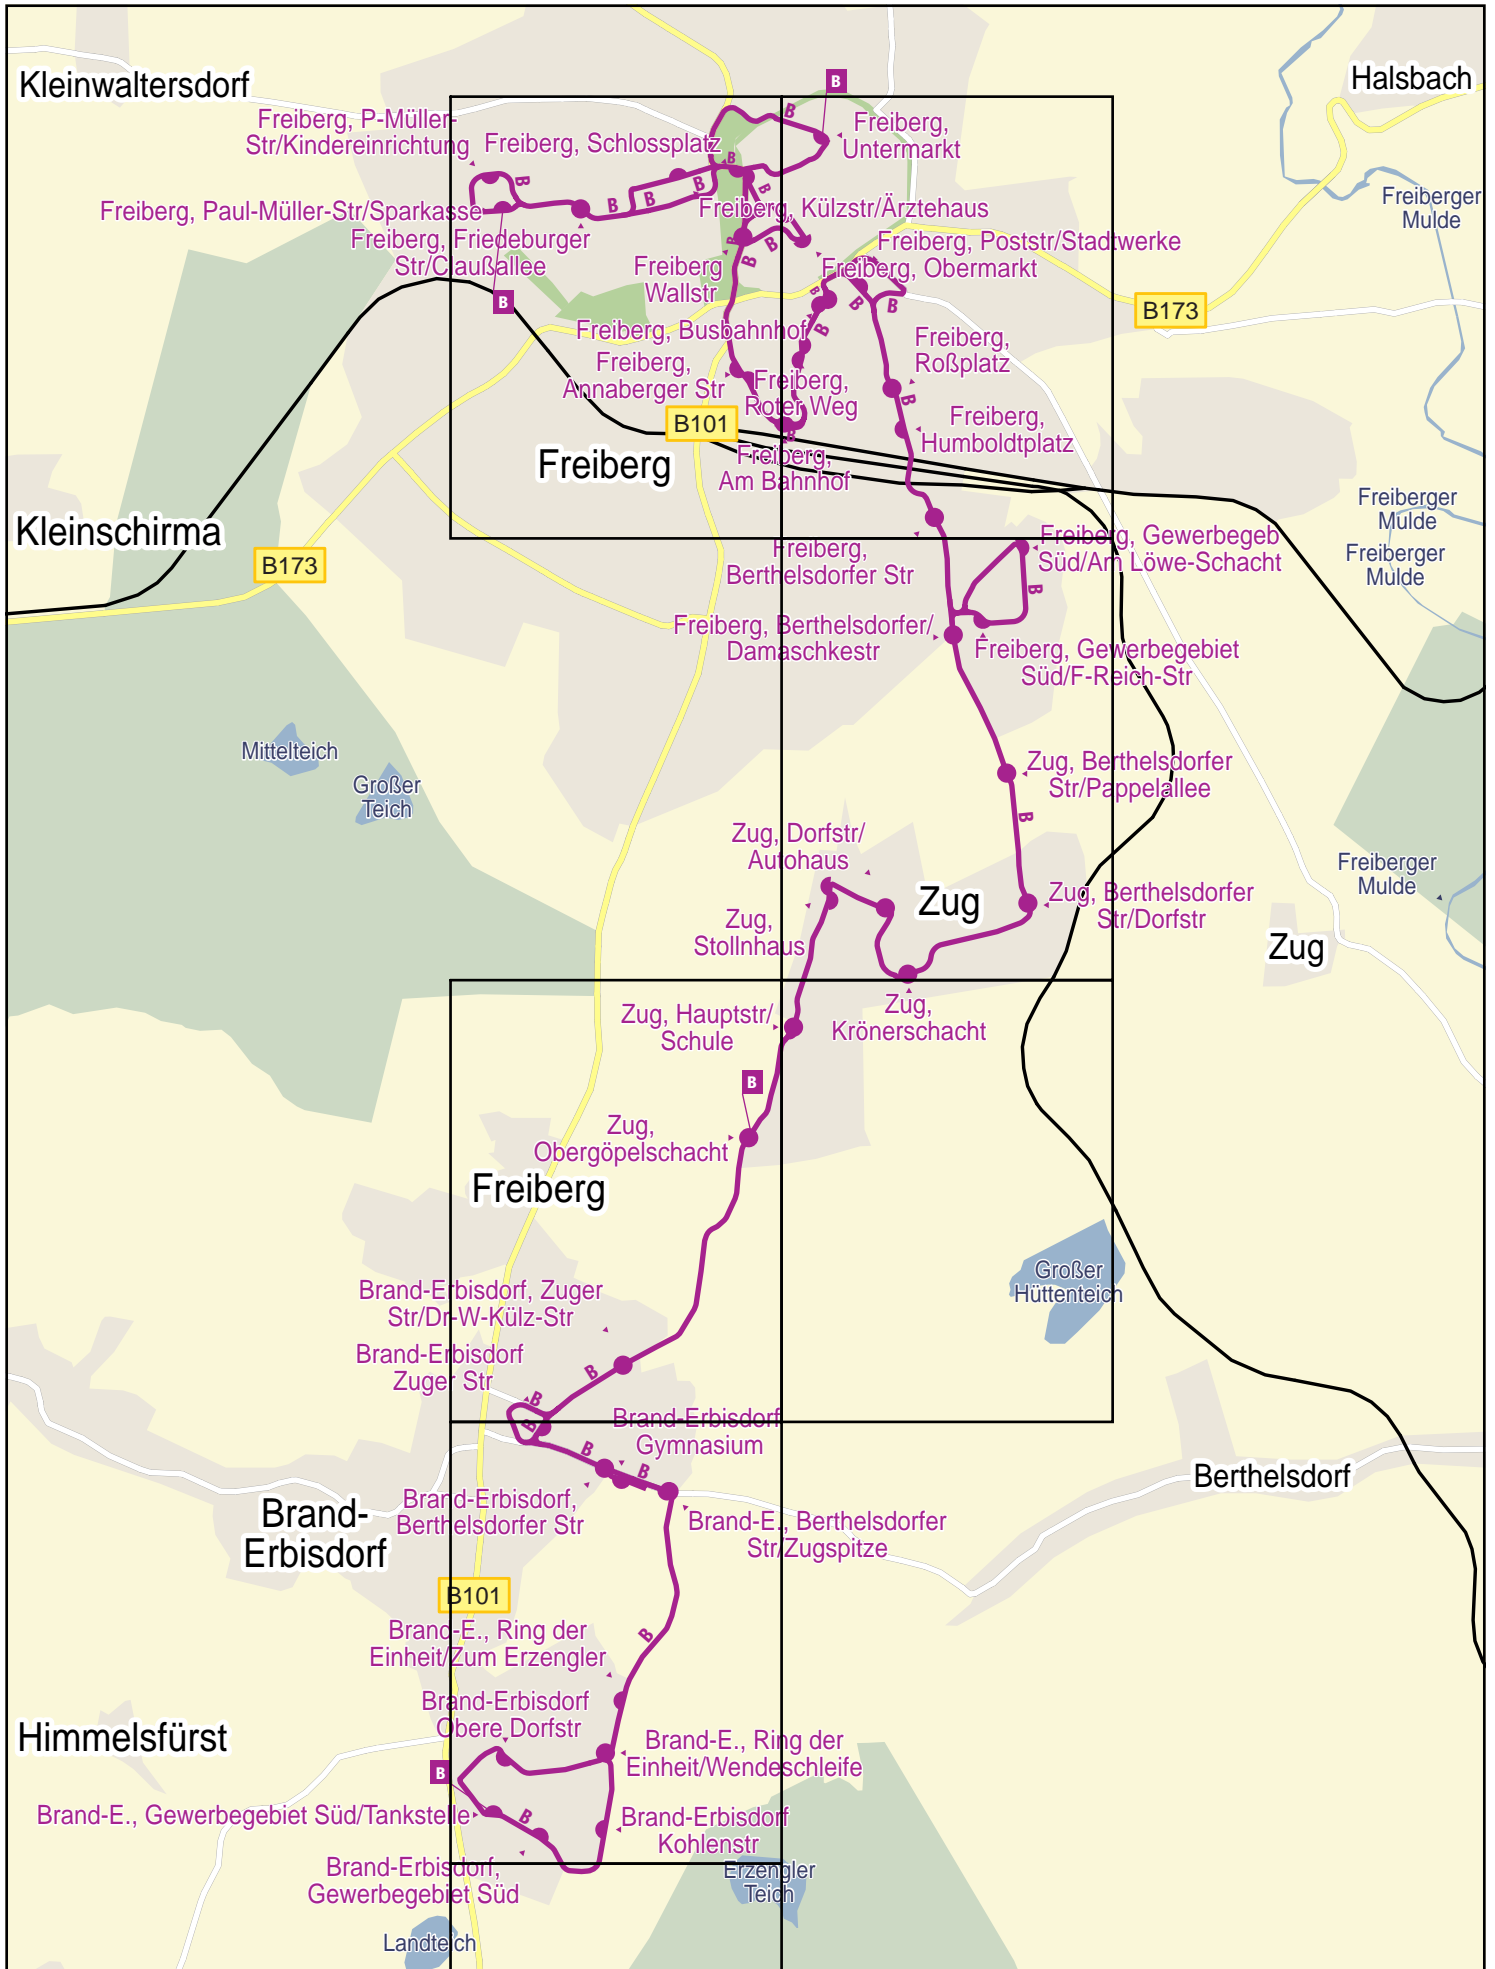

Verlauf der Linie B

Verlauf der Linie B

125 m 250 m 375 m 500 m

Verlauf der Linie B

© 2016 PTV AG/HERE

Verlauf der Linie B

Verlauf der Linie B

- 1 Großhartmannsdorfer Straße
- 2 Sankt Michaeliser Straße
- 3 Brückenstraße
- 4 Stadtgutweg
- 5 Wiesenstraße
- 6 Straße des Friedens
- 7 Dr.-Wilhelm-Kütz-Strasse
- 8 Goethestraße
- 9 Zuger Straße

B101

Hauptstraße

© 2016 PTV AG/HERE

Verlauf der Linie B

© 2016 PTV AG/HERE