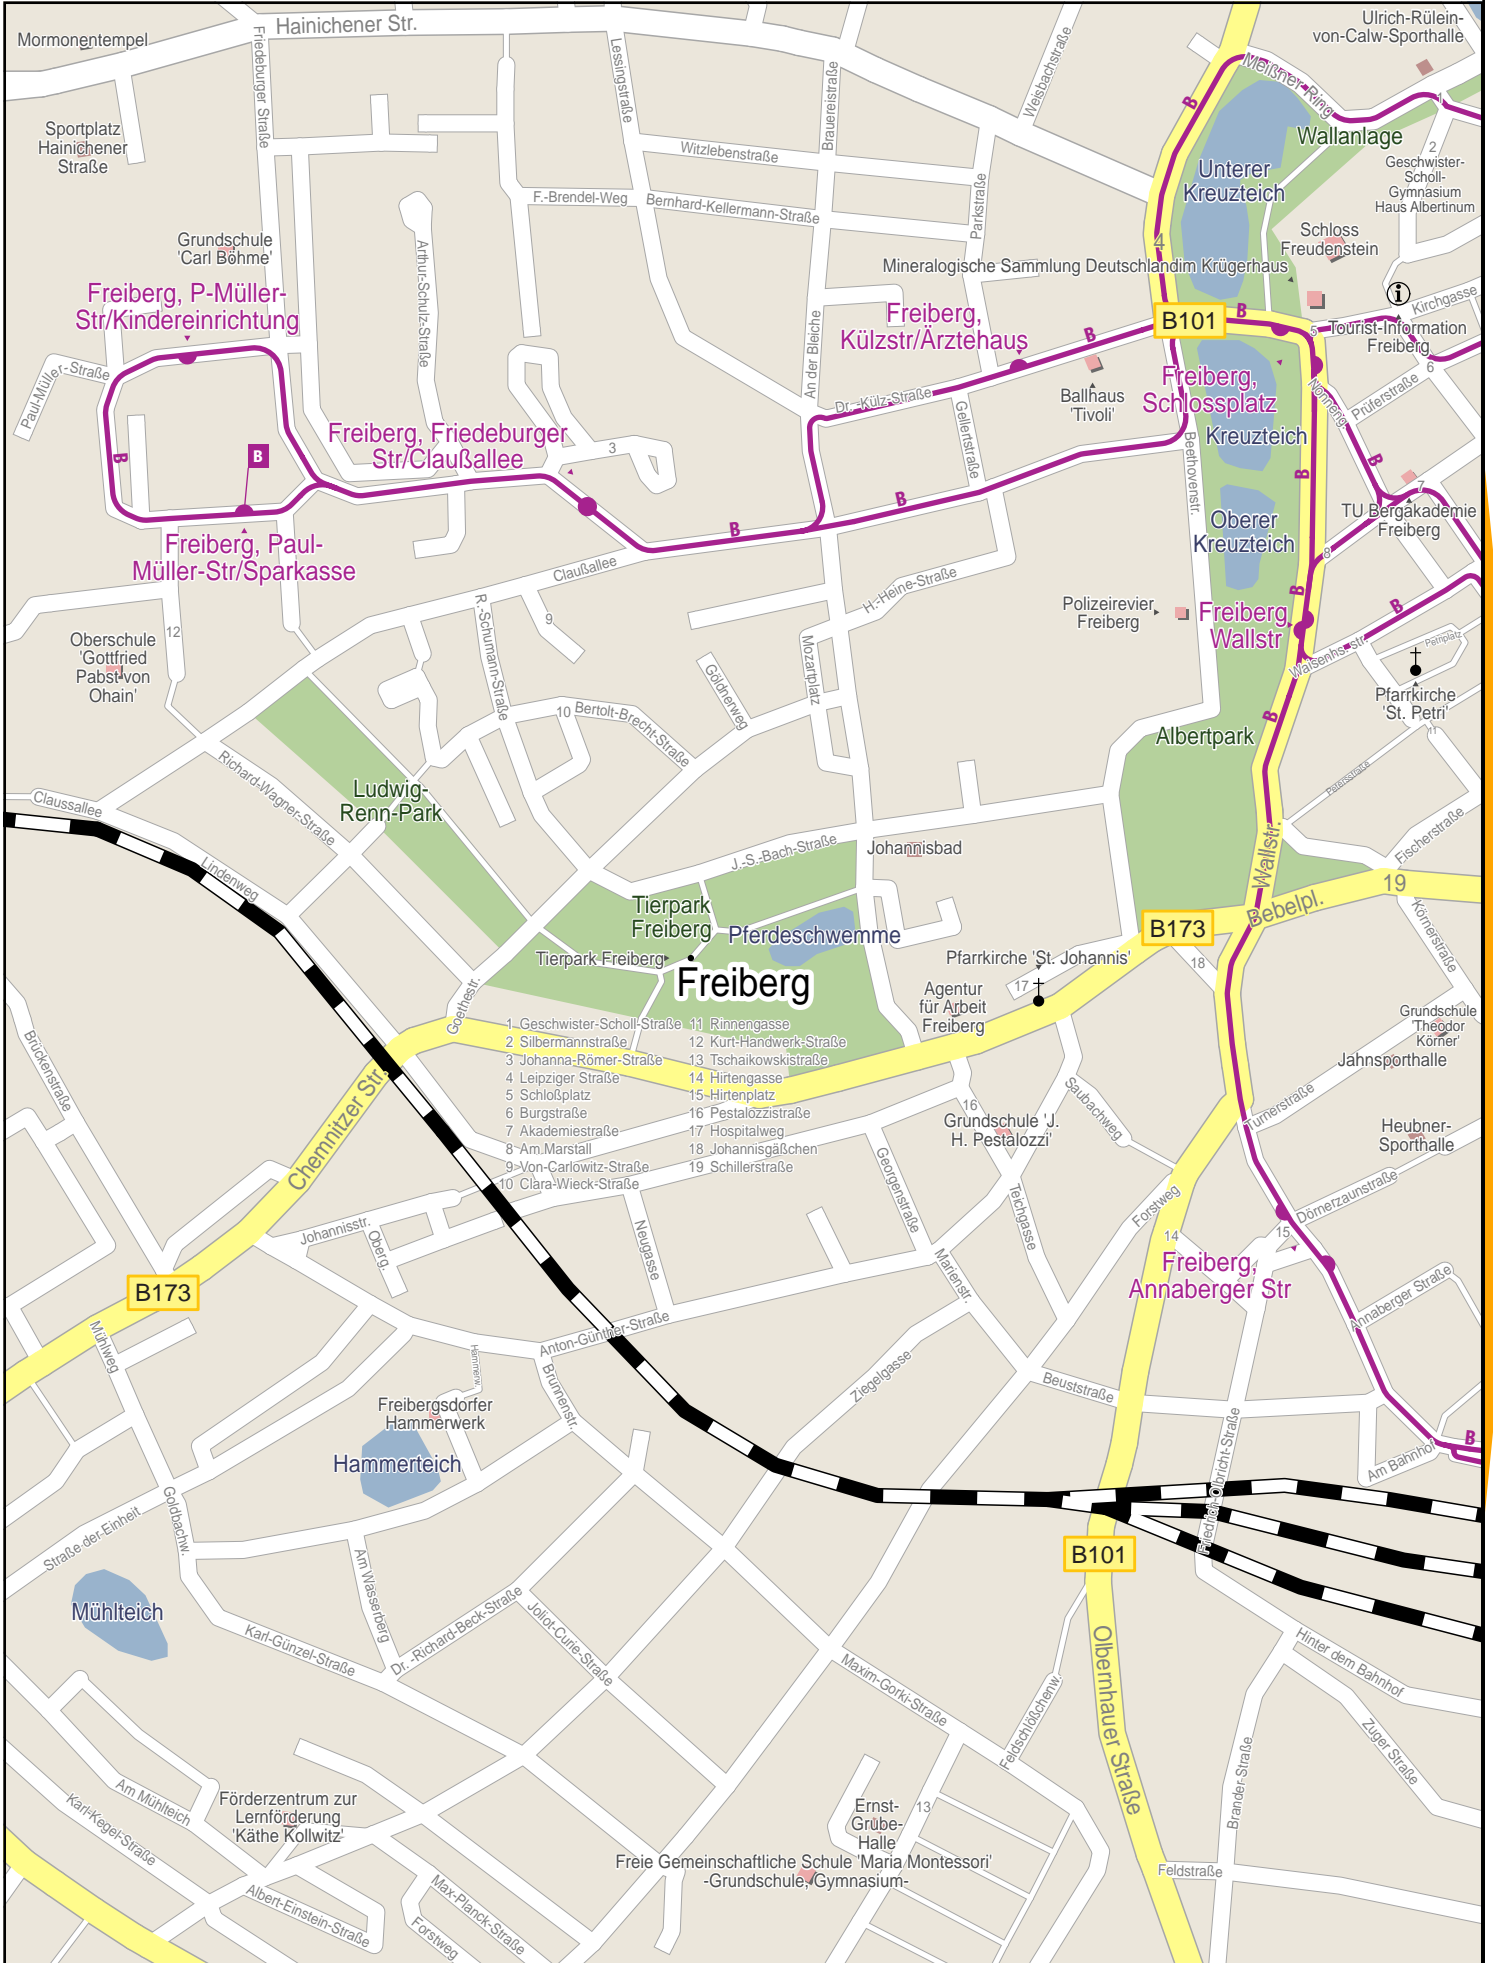

Verlauf der Linie B

Verlauf der Linie B

125 m 250 m 375 m 500 m

Verlauf der Linie B

© 2016 PTV AG/HERE

Verlauf der Linie B

Verlauf der Linie B

- 1 Großhartmannsdorfer Straße
- 2 Sankt Michaeliser Straße
- 3 Brückenstraße
- 4 Stadtgutweg
- 5 Wiesenstraße
- 6 Straße des Friedens
- 7 Dr.-Wilhelm-Kütz-Strasse
- 8 Goethestraße
- 9 Zuger Straße

B101

Hauptstraße

© 2016 PTV AG/HERE

Verlauf der Linie B

© 2016 PTV AG/HERE