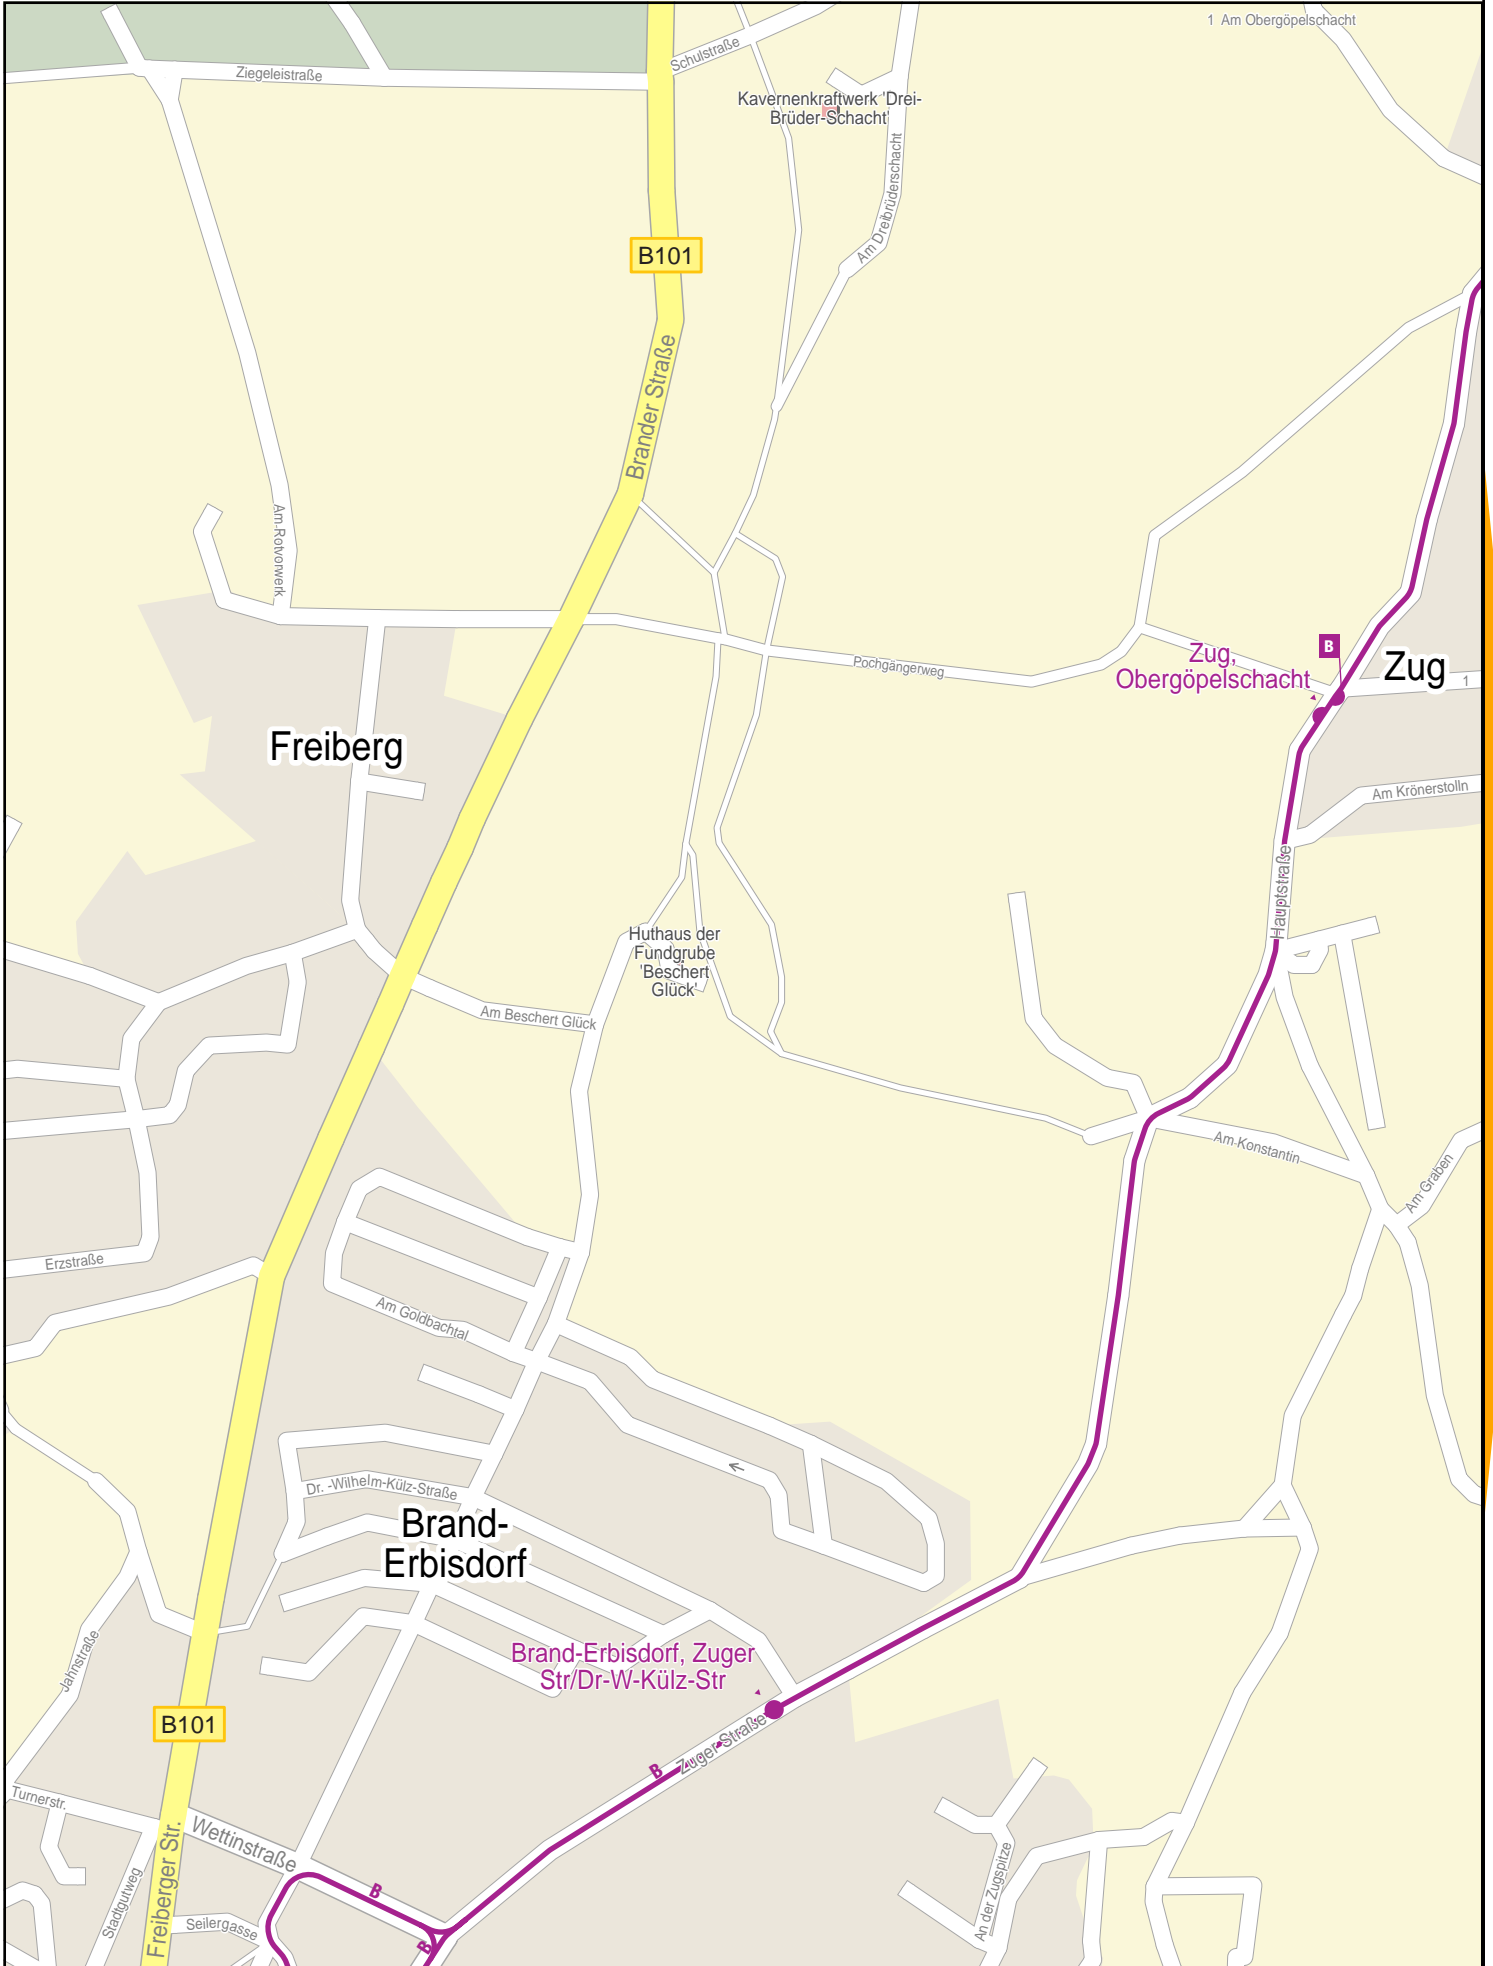

Verlauf der Linie B

Verlauf der Linie B

125 m 250 m 375 m 500 m

Verlauf der Linie B

© 2016 PTV AG/HERE

Verlauf der Linie B

Verlauf der Linie B

- 1 Großhartmannsdorfer Straße
- 2 Sankt Michaeliser Straße
- 3 Brückenstraße
- 4 Stadtgutweg
- 5 Wiesenstraße
- 6 Straße des Friedens
- 7 Dr.-Wilhelm-Kütz-Strasse
- 8 Goethestraße
- 9 Zuger Straße

B101

Hauptstraße

© 2016 PTV AG/HERE

Verlauf der Linie B

© 2016 PTV AG/HERE