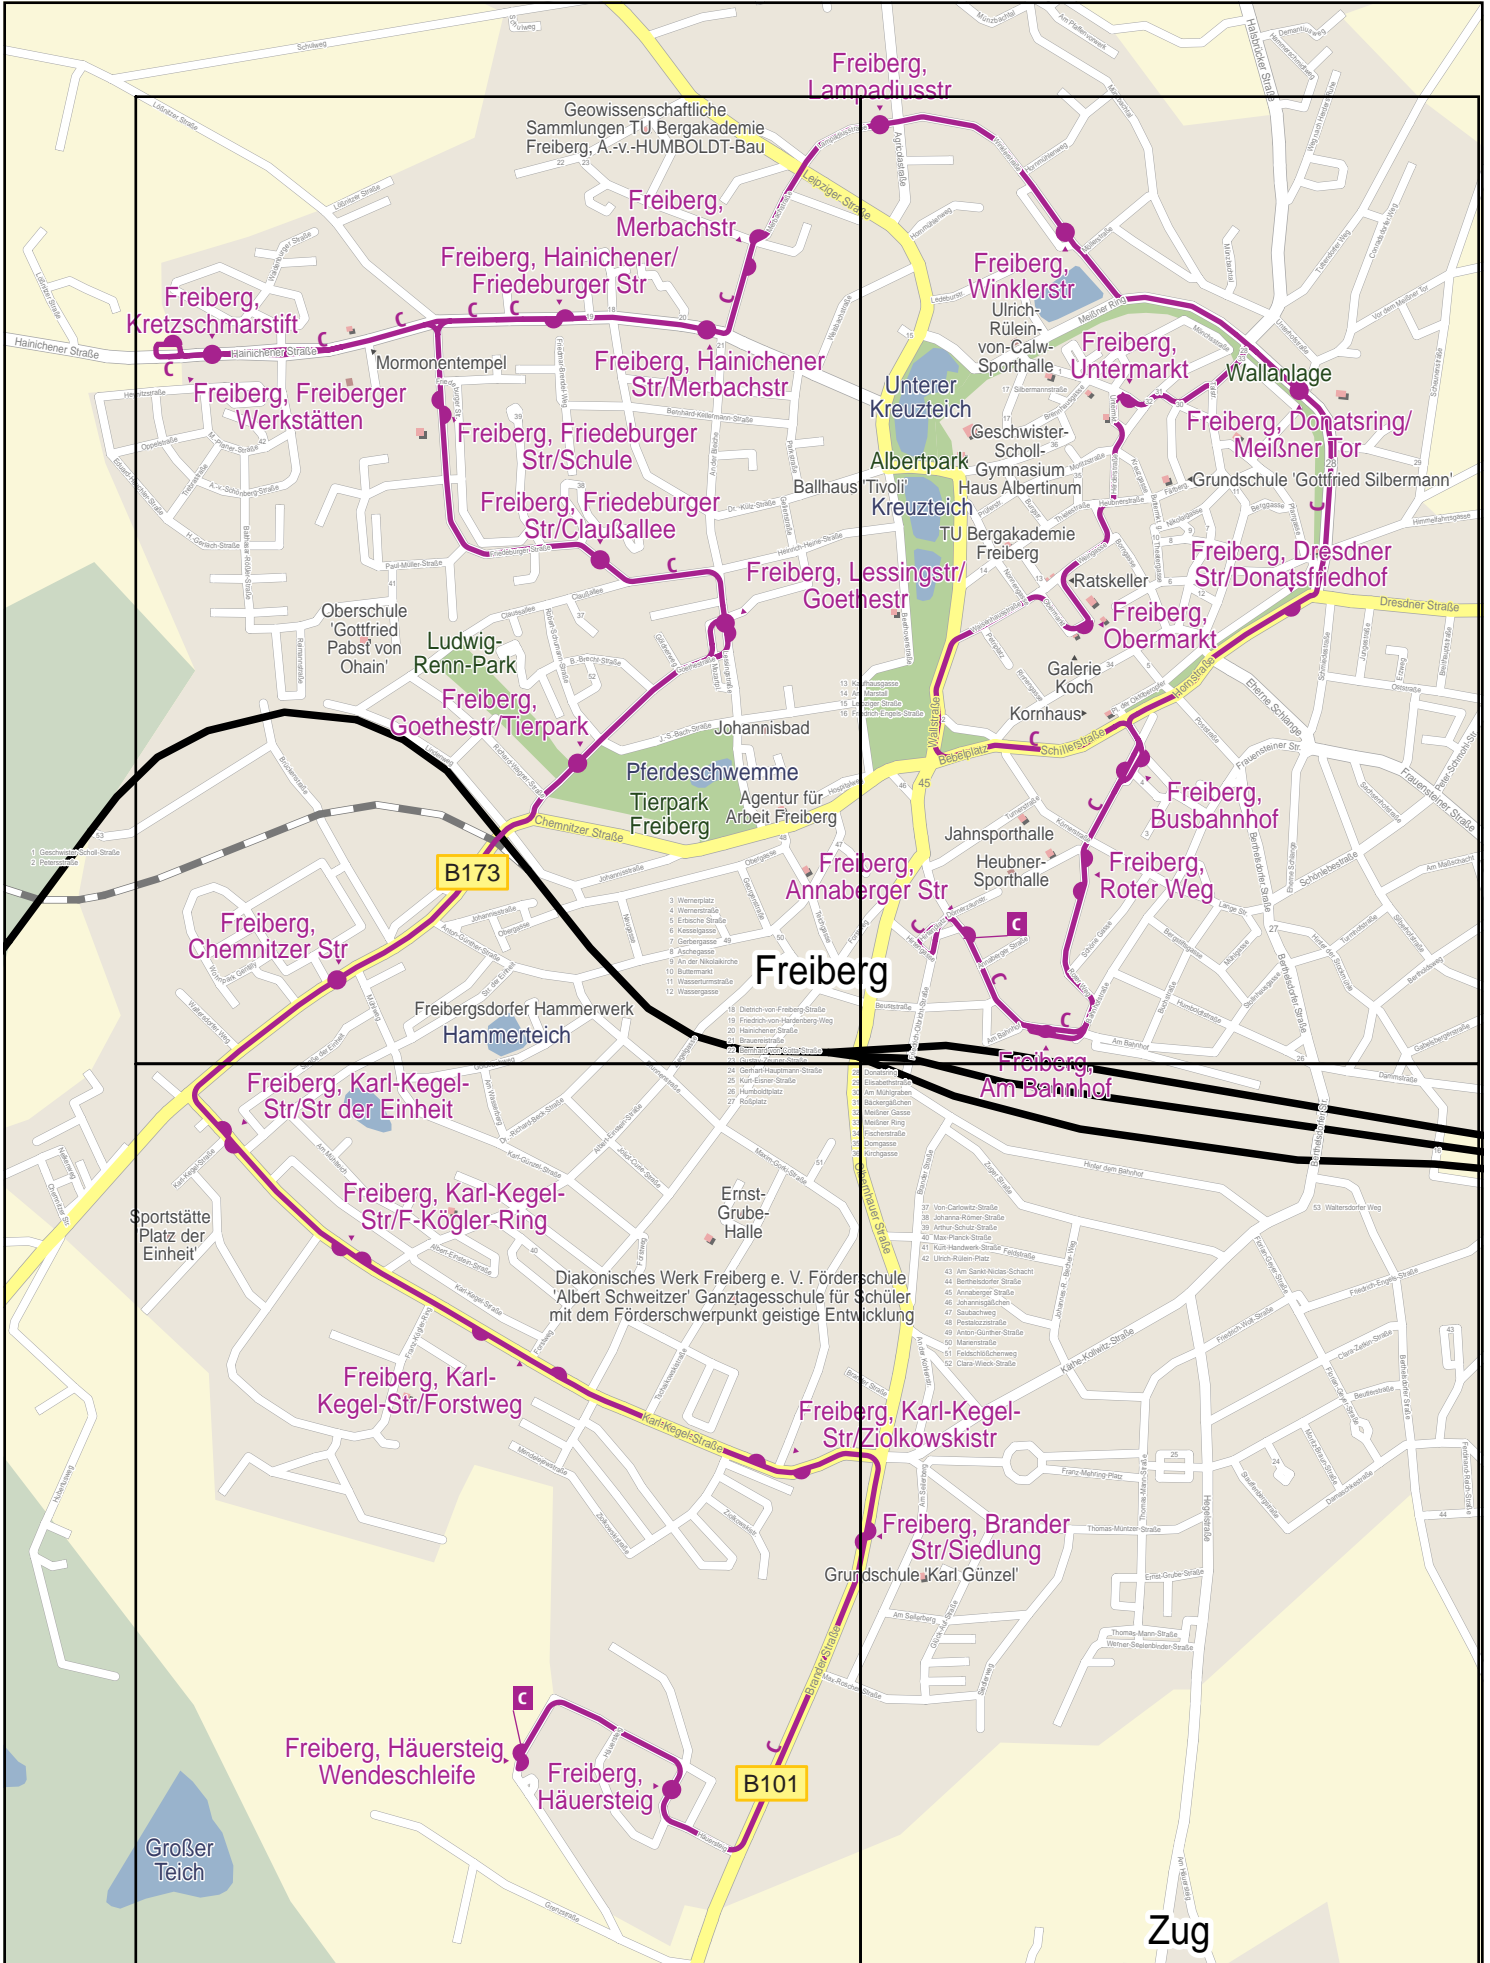

Verlauf der Linie C

Verlauf der Linie C

© 2016 PTV AG/HERE

Verlauf der Linie C

Verlauf der Linie C

- Sportstätte 'Platz der Einheit'
- 1 Max-Roscher-Straße
 - 2 Oberrnhäuser Straße
 - 3 Karl-Kegel-Straße
 - 4 Chemnitzer Straße

Verlauf der Linie C